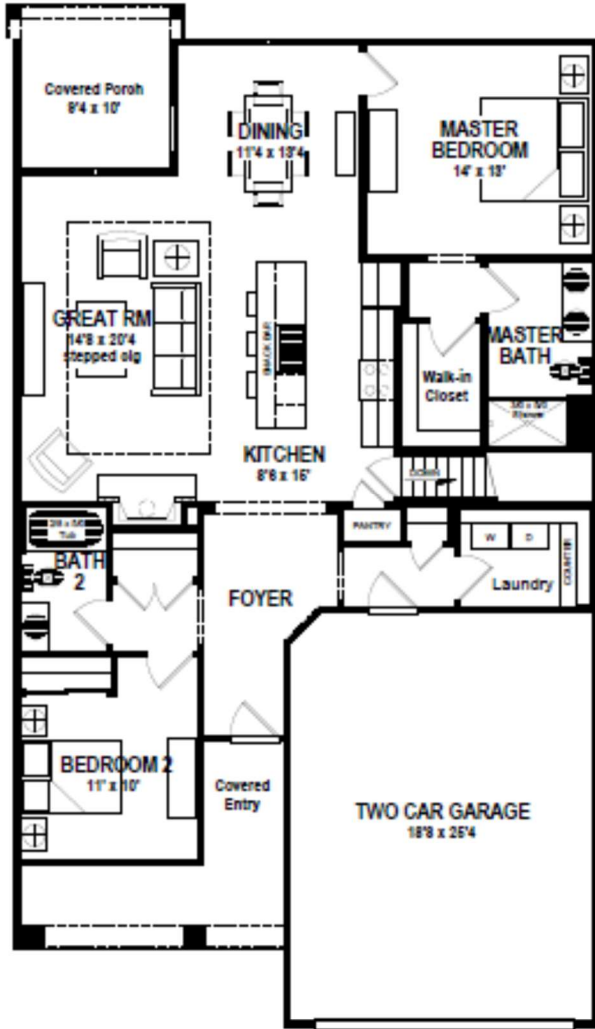

Option A

Option B

BREWERTON UNIT D -1422 S.F.
W - 41'-6"
D - 62'-0"

BREWERTON UNIT DR -1422 S.F.
W - 41'-6"
D - 62'-0"