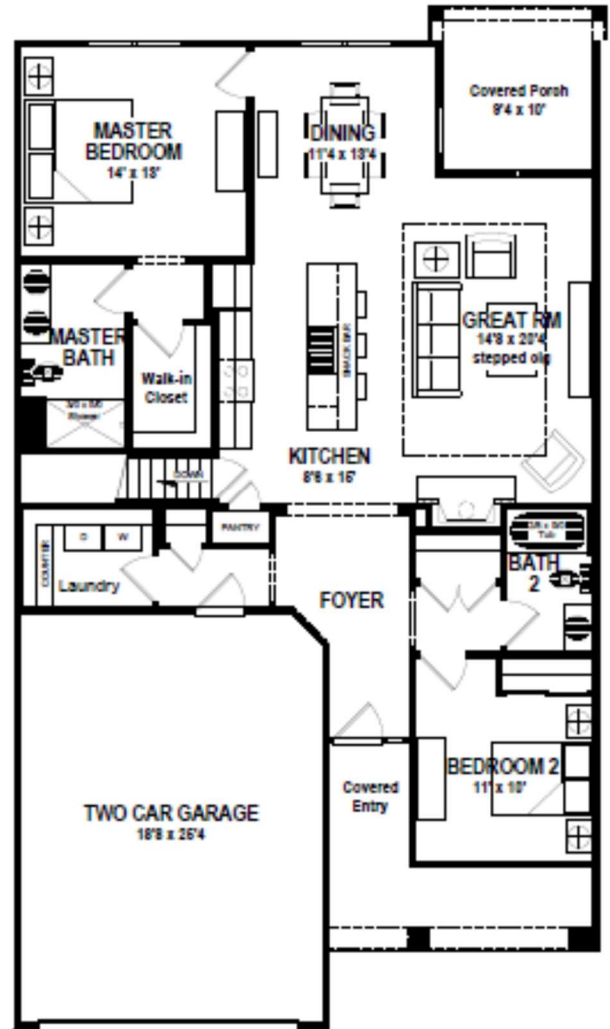

Option A

Option B

BREWERTON UNIT D -1422 S.F.
W - 41'-6"
D - 62'-0"

BREWERTON UNIT DR -1422 S.F.
W - 41'-6"
D - 62'-0"